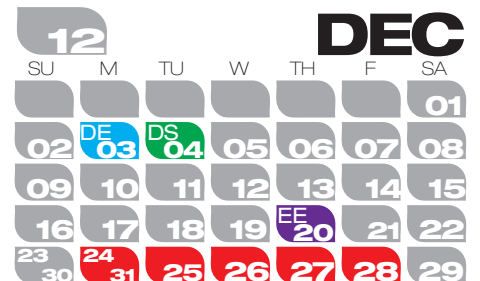

# PLATT COLLEGE 2012

**DS** START DAY MODULE  
**DE** END DAY MODULE

**ES** START NIGHT MODULE  
**EE** END NIGHT MODULE

**SPRING BREAK** 4/6-49

**SUMMER BREAK** 7/2-7/6

**WINTER BREAK** 12/24-1/1

**HOLIDAYS (NO SCHOOL)**

# PLATT COLLEGE 2013

DS START  DAY MODULE  
DE END

ES START  NIGHT MODULE  
EE END

SPRING BREAK 3/29 - 4/1

SUMMER BREAK 7/1 - 7/5

WINTER BREAK 12/24 - 1/1

HOLIDAYS (NO SCHOOL)